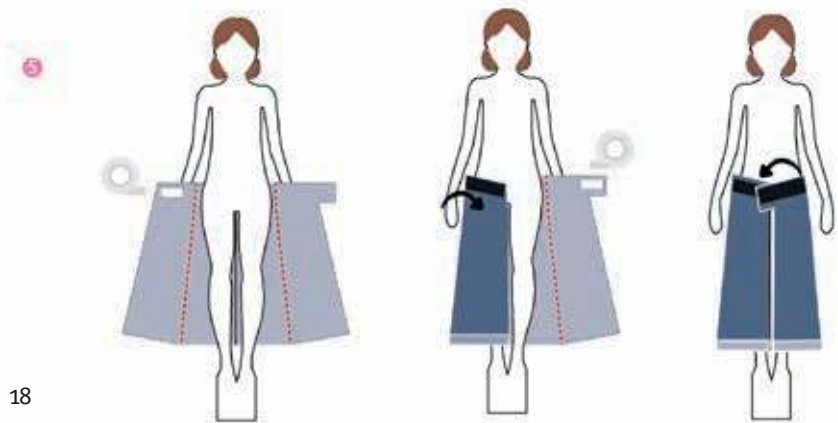

10

11

Alba

**Attention.** Petits éléments. Présence de bords coupants fonctionnels. Risque de blessure. À utiliser sous la surveillance d'un adulte.  
**Warning.** Small parts. Contains sharp functional edges. Risk of injury. To be used under adult supervision. **Achtung.** Kleine Teile. Enthält scharfen Funktionskanten. Verletzungsgefahr. Nur unter der Aufsicht von Erwachsenen verwenden. **Advertencia.** Partes pequeñas. Contiene bordes afilados funcionales. Riesgo de lastimarse. Debe utilizarse bajo la vigilancia de un adulto. **Avvertenza.** Piccole parti. Presenza di bordi funzionali affilati. Rischio di ferimento. Da utilizzare sotto la sorveglianza di un adulto. **Atenção.** Peças de pequenas dimensões. Presença de arestas funcionais afiadas. Risco de ferimento. Utilizar apenas com supervisão de um adulto. **Waarschuwing.** Kleine onderdelen. Aanwezigheid van scherpe functionele hoeken. Risico op verwonding. Te gebruiken onder toezicht van een volwassene. **Varning.** Små delar. Innehåller vassa kanter. Risk för skada. Ska användas under tillsyn av vuxen. **Advarsel.** Små dele. Skarpe funktionelle kanter. Risiko for kvæstelser. Skal bruges under opsyn af en voksen. **Advarsel.** Små deler. Inneholder skarpe kanter. Fare for skade. For bruk under tilsyn av en voksen. **Внимание.** Маленькие части. Острые края. Риск ранения. Использовать под присмотром взрослых. **Προειδοποίηση.** Μικρά μέρη. Αχμηρά λειτουργικά άκρα. Κίνδυνος τραυματισμού. Να χρησιμοποιείται υπό επίβλεψη ενός ενήλικου.