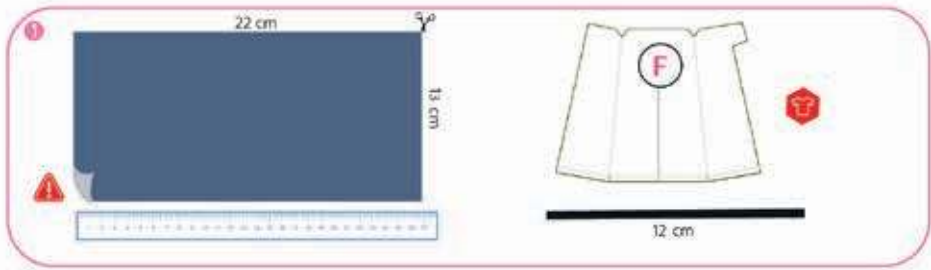

10

11

Alba

**Attention.** Petits éléments. Présence de bords coupants fonctionnels. Risque de blessure. À utiliser sous la surveillance d'un adulte.  
**Warning.** Small parts. Contains sharp functional edges. Risk of injury. To be used under adult supervision. **Achtung.** Kleine Teile. Enthält scharfen Funktionskanten. Verletzungsgefahr. Nur unter der Aufsicht von Erwachsenen verwenden. **Advertencia.** Partes pequeñas. Contiene bordes afilados funcionales. Riesgo de lastimarse. Debe utilizarse bajo la vigilancia de un adulto. **Avvertenza.** Piccole parti. Presenza di bordi funzionali affilati. Rischio di ferimento. Da utilizzare sotto la sorveglianza di un adulto. **Atenção.** Peças de pequenas dimensões. Presença de arestas funcionais afiadas. Risco de ferimento. Utilizar apenas com supervisão de um adulto. **Waarschuwing.** Kleine onderdelen. Aanwezigheid van scherpe functionele hoeken. Risico op verwonding. Te gebruiken onder toezicht van een volwassene. **Varning.** Små delar. Innehåller vassa kanter. Risk för skada. Ska användas under tillsyn av vuxen. **Advarsel.** Små dele. Skarpe funktionelle kanter. Risiko for kvæstelser. Skal bruges under opsyn af en voksen. **Advarsel.** Små deler. Inneholder skarpe kanter. Fare for skade. For bruk under tilsyn av en voksen. **Внимание.** Маленькие части. Острые края. Риск ранения. Использовать под присмотром взрослых. **Προειδοποίηση.** Μικρά μέρη. Αχμηρά λειτουργικά άκρα. Κίνδυνος τραυματισμού. Να χρησιμοποιείται υπό επίβλεψη ενός ενήλικου.