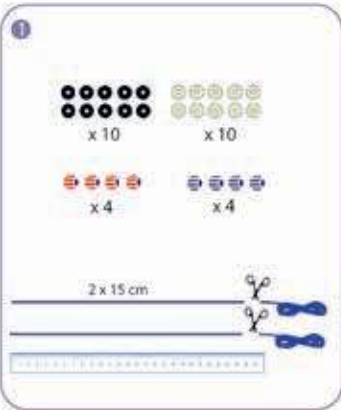

10

11

Alba

**Attention.** Petits éléments. Présence de bords coupants fonctionnels. Risque de blessure. À utiliser sous la surveillance d'un adulte.  
**Warning.** Small parts. Contains sharp functional edges. Risk of injury. To be used under adult supervision. **Achtung.** Kleine Teile. Enthält scharfen Funktionskanten. Verletzungsgefahr. Nur unter der Aufsicht von Erwachsenen verwenden. **Advertencia.** Partes pequeñas. Contiene bordes afilados funcionales. Riesgo de lastimarse. Debe utilizarse bajo la vigilancia de un adulto. **Avvertenza.** Piccole parti. Presenza di bordi funzionali affilati. Rischio di ferimento. Da utilizzare sotto la sorveglianza di un adulto. **Atenção.** Peças de pequenas dimensões. Presença de arestas funcionais afiadas. Risco de ferimento. Utilizar apenas com supervisão de um adulto. **Waarschuwing.** Kleine onderdelen. Aanwezigheid van scherpe functionele hoeken. Risico op verwonding. Te gebruiken onder toezicht van een volwassene. **Varning.** Små delar. Innehåller vassa kanter. Risk för skada. Ska användas under tillsyn av vuxen. **Advarsel.** Små dele. Skarpe funktionelle kanter. Risiko for kvæstelser. Skal bruges under opsyn af en voksen. **Advarsel.** Små deler. Inneholder skarpe kanter. Fare for skade. For bruk under tilsyn av en voksen. **Внимание.** Маленькие части. Острые края. Риск ранения. Использовать под присмотром взрослых. **Προειδοποίηση.** Μικρά μέρη. Αχμηρά λειτουργικά άκρα. Κίνδυνος τραυματισμού. Να χρησιμοποιείται υπό επίβλεψη ενός ενήλικου.