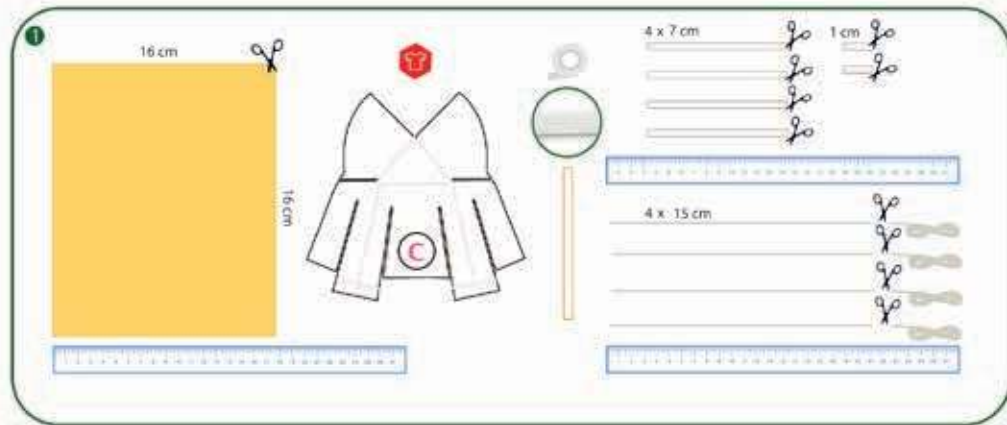

10

11

Alba

**Attention.** Petits éléments. Présence de bords coupants fonctionnels. Risque de blessure. À utiliser sous la surveillance d'un adulte.  
**Warning.** Small parts. Contains sharp functional edges. Risk of injury. To be used under adult supervision. **Achtung.** Kleine Teile. Enthält scharfen Funktionskanten. Verletzungsgefahr. Nur unter der Aufsicht von Erwachsenen verwenden. **Advertencia.** Partes pequeñas. Contiene bordes afilados funcionales. Riesgo de lastimarse. Debe utilizarse bajo la vigilancia de un adulto. **Avvertenza.** Piccole parti. Presenza di bordi funzionali affilati. Rischio di ferimento. Da utilizzare sotto la sorveglianza di un adulto. **Atenção.** Peças de pequenas dimensões. Presença de arestas funcionais afiadas. Risco de ferimento. Utilizar apenas com supervisão de um adulto. **Waarschuwing.** Kleine onderdelen. Aanwezigheid van scherpe functionele hoeken. Risico op verwonding. Te gebruiken onder toezicht van een volwassene. **Varning.** Små delar. Innehåller vassa kanter. Risk för skada. Ska användas under tillsyn av vuxen. **Advarsel.** Små dele. Skarpe funktionelle kanter. Risiko for kvæstelser. Skal bruges under opsyn af en voksen. **Advarsel.** Små deler. Inneholder skarpe kanter. Fare for skade. For bruk under tilsyn av en voksen. **Внимание.** Маленькие части. Острые края. Риск ранения. Использовать под присмотром взрослых. **Προειδοποίηση.** Μικρά μέρη. Αχμηρά λειτουργικά άκρα. Κίνδυνος τραυματισμού. Να χρησιμοποιείται υπό επίβλεψη ενός ενήλικου.