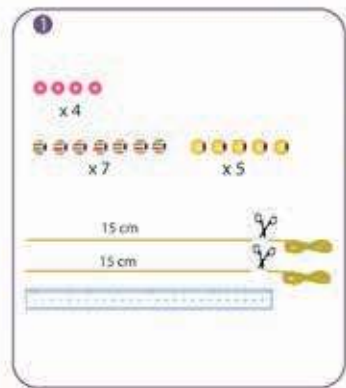

10

11

Alba

**Attention.** Petits éléments. Présence de bords coupants fonctionnels. Risque de blessure. À utiliser sous la surveillance d'un adulte.  
**Warning.** Small parts. Contains sharp functional edges. Risk of injury. To be used under adult supervision. **Achtung.** Kleine Teile. Enthält scharfen Funktionskanten. Verletzungsgefahr. Nur unter der Aufsicht von Erwachsenen verwenden. **Advertencia.** Partes pequeñas. Contiene bordes afilados funcionales. Riesgo de lastimarse. Debe utilizarse bajo la vigilancia de un adulto. **Avvertenza.** Piccole parti. Presenza di bordi funzionali affilati. Rischio di ferimento. Da utilizzare sotto la sorveglianza di un adulto. **Atenção.** Peças de pequenas dimensões. Presença de arestas funcionais afiadas. Risco de ferimento. Utilizar apenas com supervisão de um adulto. **Waarschuwing.** Kleine onderdelen. Aanwezigheid van scherpe functionele hoeken. Risico op verwonding. Te gebruiken onder toezicht van een volwassene. **Varning.** Små delar. Innehåller vassa kanter. Risk för skada. Ska användas under tillsyn av vuxen. **Advarsel.** Små dele. Skarpe funktionelle kanter. Risiko for kvæstelser. Skal bruges under opsyn af en voksen. **Advarsel.** Små deler. Inneholder skarpe kanter. Fare for skade. For bruk under tilsyn av en voksen. **Внимание.** Маленькие части. Острые края. Риск ранения. Использовать под присмотром взрослых. **Προειδοποίηση.** Μικρά μέρη. Αχμηρά λειτουργικά άκρα. Κίνδυνος τραυματισμού. Να χρησιμοποιείται υπό επίβλεψη ενός ενήλικου.